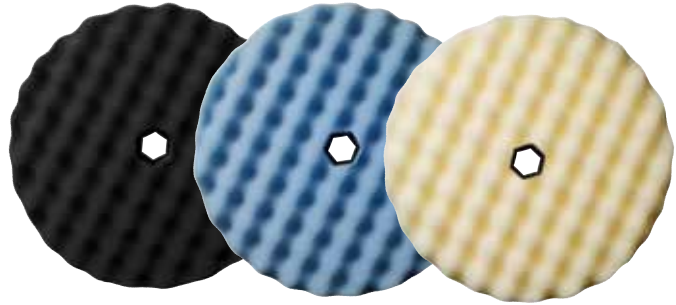

Un Acabado Perfecto

¡Más es mejor!

Presentando nuestra línea actualizada de borlas pulidoras de espuma.

3M está cambiando la cara de pulir y lustrar. Otra vez. Literalmente.

Nuestras borlas pulidoras de espuma rediseñadas tienen ahora DOS VECES tantas corrugaciones más (picos y valles) que nuestras borlas de la previa generación. Y ¿qué beneficios ofrece eso?

- Deslizamiento más suave con menos brincoteos y arrastre
- Uniformemente extiende el compuesto con menos embadumamiento
- Menos salpicaduras y lanzamientos = menos limpieza = menos trabajo

# de Parte	Descripción	Tamaño	Piezas/Unidad	Unidades/Caja
Sistema de Acabado de Pintura Perfect-It™ de 3M™, Pulimento				
05706 33284	Borla Pulidora de Espuma de Rápida Conexión Perfect-It™ de 3M™	8" 6"	1/Bolsa 1/Bolsa	6 6
05737	Borla Pulidora de Espuma Perfect-It™ de 3M™, De Una Cara, Fijación Interna	8"	1/Bolsa	6
Sistema de Acabado de Pintura Perfect-It™ de 3M™, Pulido de Acabado				
05707 33285	Borla Lustradora de Espuma con Rápida Conexión Perfect-It™ de 3M™	8" 6"	1/Bolsa 1/Bolsa	6 6
05738	Borla Lustradora de Espuma Perfect-It™ de 3M™, De Una Cara, Fijación Interna	8"	1/Bolsa	6
Sistema de Acabado de Pintura Perfect-It™ de 3M™, Eliminación de Marcas Circulares				
05708 33286	Borla Lustradora de Espuma Ultrafina Rápida Conexión Perfect-It™ de 3M™	8" 6"	1/Bolsa 1/Bolsa	1/Bolsa 1/Bolsa
05733	Borla Lustradora de Espuma Ultrafina Perfect-It™ de 3M™, De Una Cara, Fijación Interna	8"	1/Bolsa	6
Marca 3M				
05723	Borla de Espuma para Pulir de 3M™, De Una Cara, Parte Posterior Plana	8"	2/Bolsas	12
05725	Borla Lustradora de Espuma Perfect-It™ de 3M™, De Una Cara, Parte Posterior Plana	8"	2/Bolsas	12
05751	Borla Lustradora de Espuma Ultrafina Perfect-It™ de 3M™, De Una Cara, Parte Posterior Plana	8"	2/Bolsas	12

Nota: Esta línea actualizada de borlas pulidoras de espuma corrugada reemplazará nuestra previa generación de borlas pulidoras de espuma, utilizan los mismos números de partes y tienen un empaquetado similar.